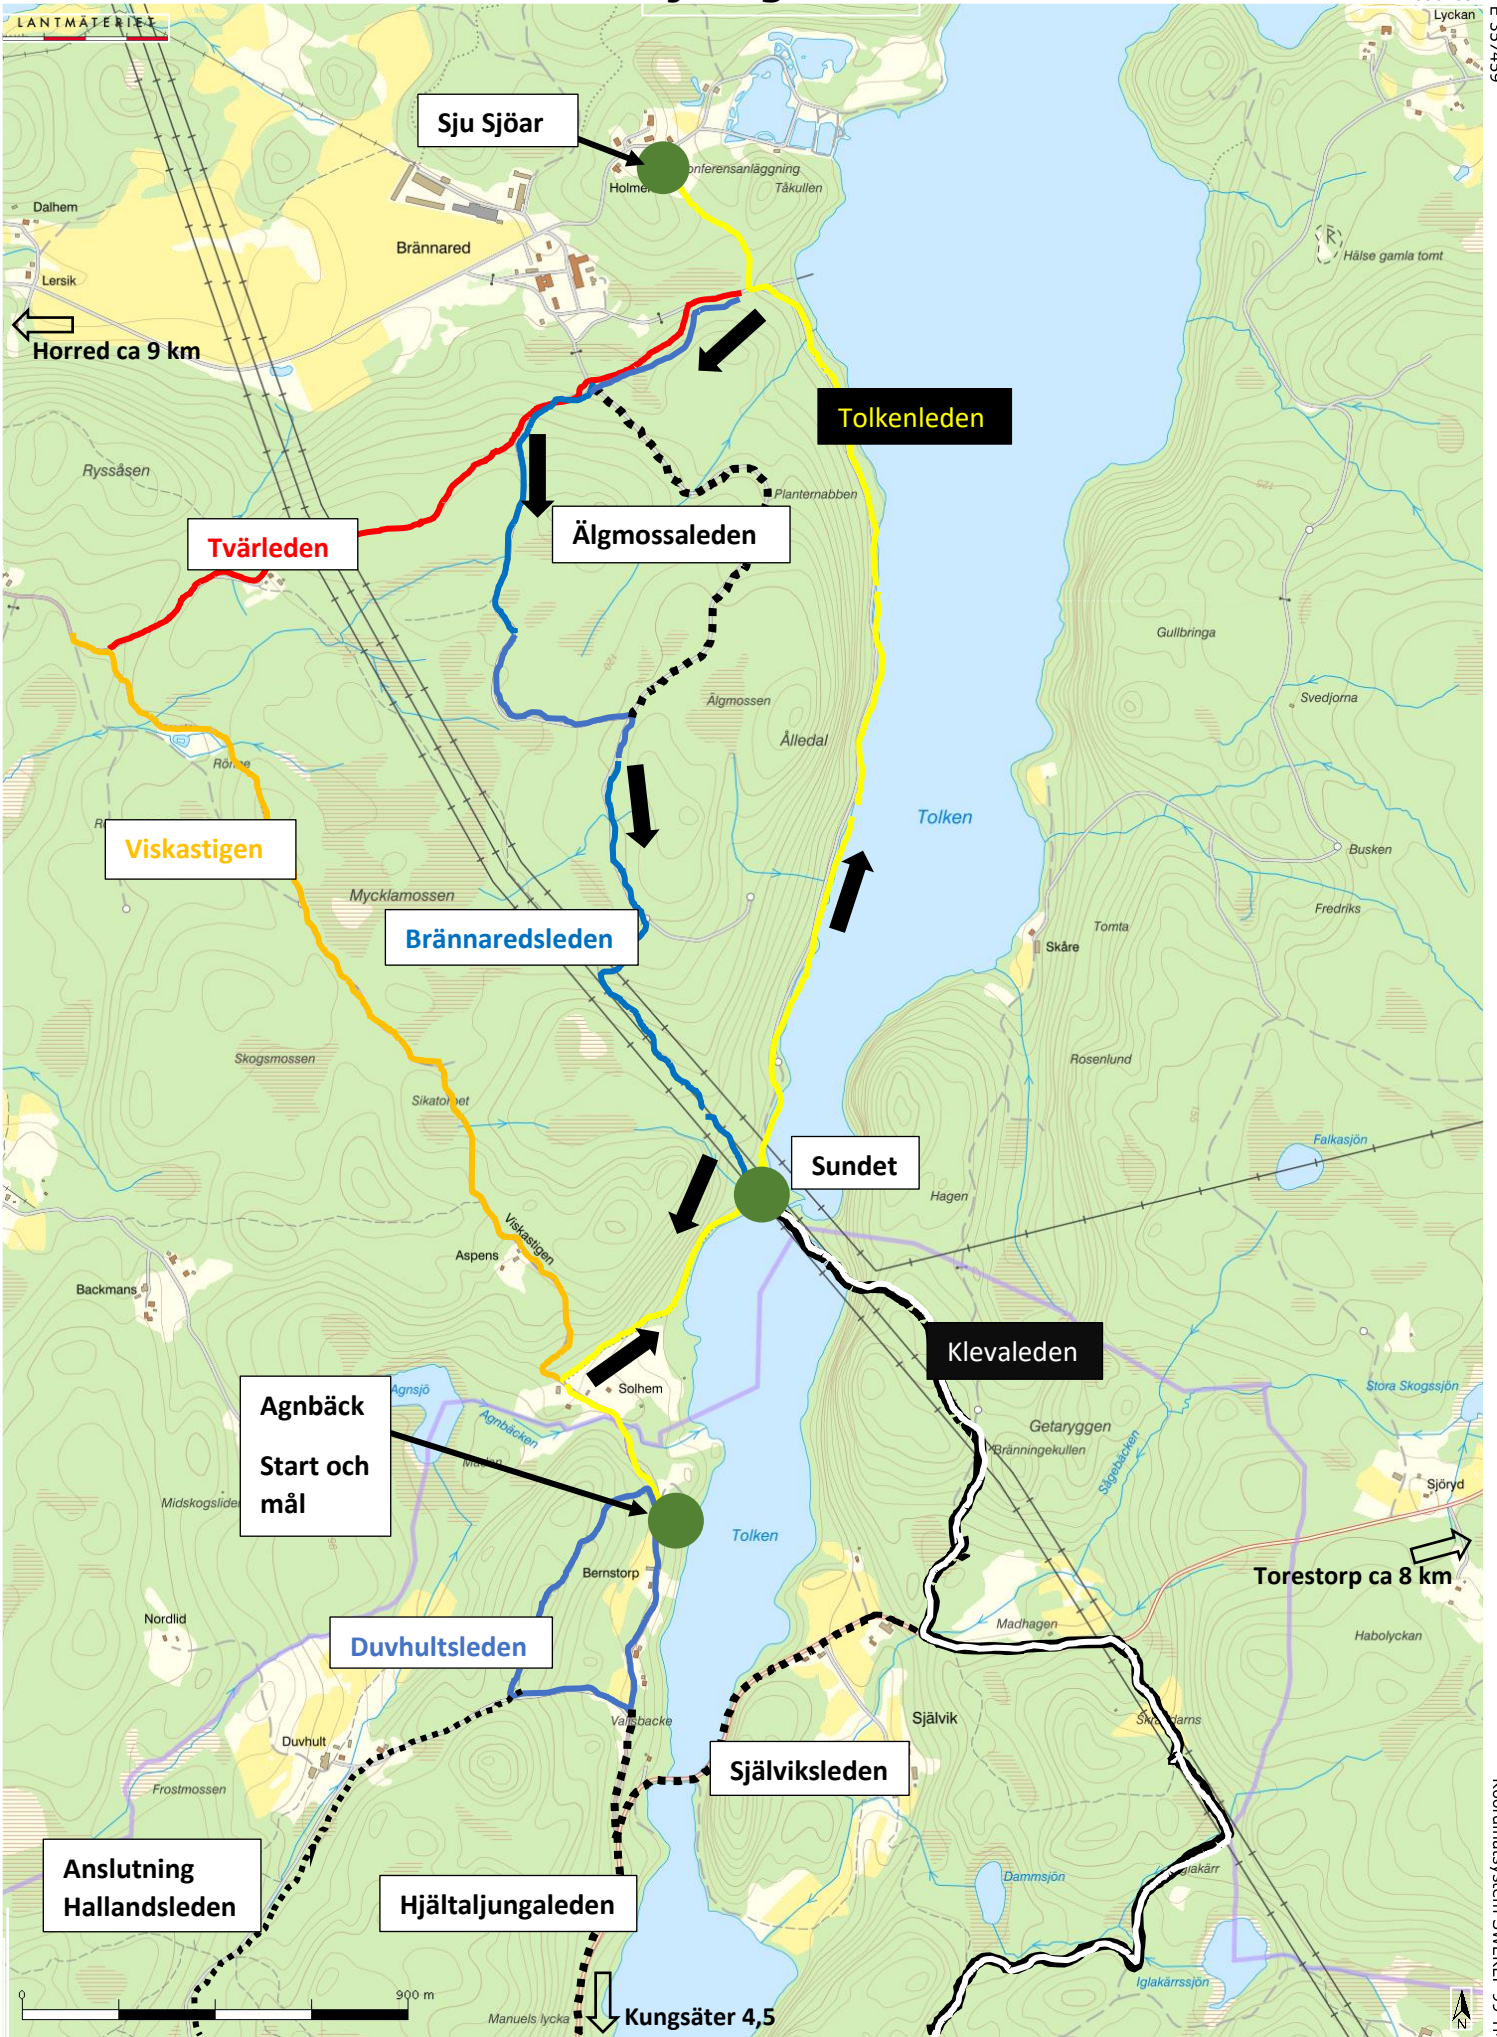

Sjövägen

N 6361391
E 357459

E 354011

N 635665 1:17 576

Fastighetsgränser i kartan är översiktliga och saknar rättsverkan, jämför beslut i lantmäterihandlingar och fastighetsrättslig karta/kartor. © Lantmäteriet

Koordinatsystem SWEREF 99 TM